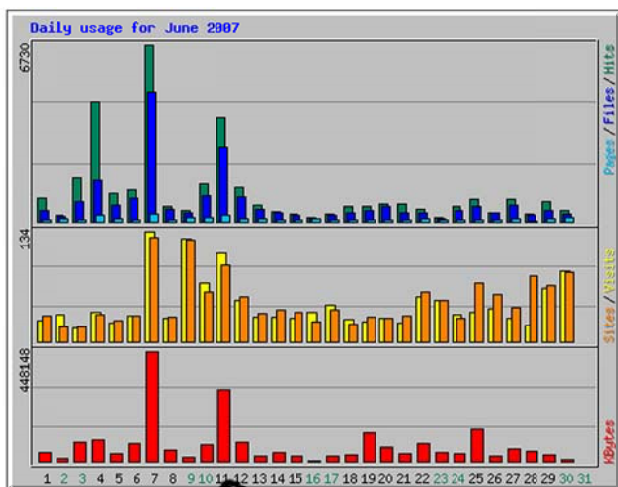

שימוש במערכת סטטיסטיקה

העמוד הראשי
סקירה של כל
החודשים

הנחון העיקרי והמעניין ביותר

ממוצע יומי של כניסות של משמשים
שונים בכל יום (מספרי IP שונים)
ממוצע יומי של דפים נצפים באתר
ממוצע יומי של מספר הלחיצות באתר
לחיצה על אחד החודשים, מעבירה לדף המפרט
את הנתונים בחודש המבוקש.

Month	Daily Avg				Monthly Totals					
	Hits	Files	Pages	Visits	Sites	KBytes	Visits	Pages	Files	Hits
Jul 2007	572	394	121	44	391	457638	712	1936	6309	9152
Jun 2007	1102	720	112	45	773	2020373	1363	3372	21617	33076
May 2007	568	371	80	20	279	863173	625	2485	11515	17635
Apr 2007	445	268	59	16	215	588648	499	1779	8058	13370
Mar 2007	1541	546	106	12	193	1421119	382	3292	16944	47786
Feb 2007	1277	503	114	4	4	577329	49	1263	5543	14052
Totals						5928280	3630	14127	69986	135071

Monthly Statistics for June 2007	
Total Hits	33076
Total Files	21617
Total Pages	3372
Total Visits	1363
Total KBytes	2020373

מספר
הכניסות
באותו יום

מספר
הלחיצות
באותו יום

היום בחודש

Day	Hits	Files	Pages	Visits	Sites	KBytes
1	884	2876	457	2,116	79	2,346
2	237	0,722	211	0,988	120	3,566
3	656	5,016	760	3,476	86	2,556
4	4563	3,806	1580	7,316	246	7,306
5	1075	3,256	612	2,836	113	3,336
6	1215	3,676	890	4,126	84	2,496
7	6730	20,356	4916	22,746	308	9,136
8	567	1,716	473	2,196	76	2,256
9	443	1,346	351	1,696	166	4,886
10	1424	4,316	979	4,536	170	5,046
11	394	11,916	2884	13,346	267	7,926
12	1327	4,016	932	4,316	132	3,916
13	629	1,906	497	2,306	112	3,326
14	411	1,246	359	1,666	63	1,876
15	293	0,896	249	1,156	67	1,996
16	163	0,496	136	0,636	113	3,336
17	320	0,976	274	1,276	88	2,616
18	579	1,756	323	1,496	60	1,786
19	568	1,726	427	1,986	76	2,256
20	669	2,006	572	2,656	86	2,536
21	646	1,936	360	1,676	75	2,226
22	497	1,596	344	1,596	94	2,796
23	143	0,436	117	0,546	76	2,236
24	585	1,776	448	2,076	62	1,846
25	828	2,506	570	2,646	65	1,936
26	357	1,086	324	1,306	66	1,966
27	850	2,576	631	2,926	103	3,036
28	292	0,886	233	1,086	36	1,076
29	742	2,246	414	1,926	126	3,746