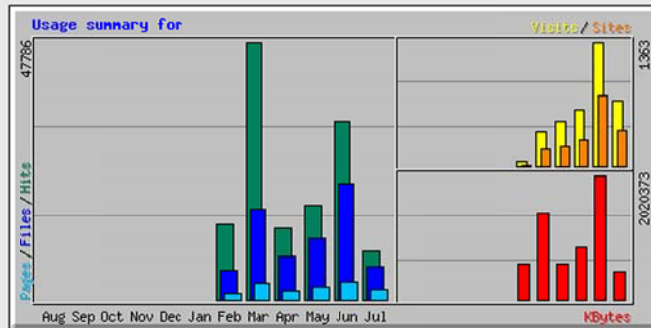

שימוש במערכת סטטיסטיקה

העמוד הראשי
סקירה של כל
החודשים

הנחון העיקרי והמעניין ביותר

ממוצע יומי של כניסות של משמשים
שונים בכל יום (מספרי IP שונים)
ממוצע יומי של דפים נצפים באתר
ממוצע יומי של מספר הלחיצות באתר
לחיצה על אחד החודשים, מעבירה לדף המפרט
את הנתונים בחודש המבוקש.

Month	Daily Avg				Monthly Totals					
	Hits	Files	Pages	Visits	Sites	KBytes	Visits	Pages	Files	Hits
Jul 2007	572	394	121	44	391	457638	712	1936	6309	9152
Jun 2007	1102	720	112	45	773	2020373	1363	3372	21617	33076
May 2007	568	371	80	20	279	863173	625	2485	11515	17635
Apr 2007	445	268	59	16	215	588648	499	1779	8058	13370
Mar 2007	1541	546	106	12	193	1421119	382	3292	16944	47786
Feb 2007	1277	503	114	4	4	577329	49	1263	5543	14052
Totals						5928280	3630	14127	69986	135071